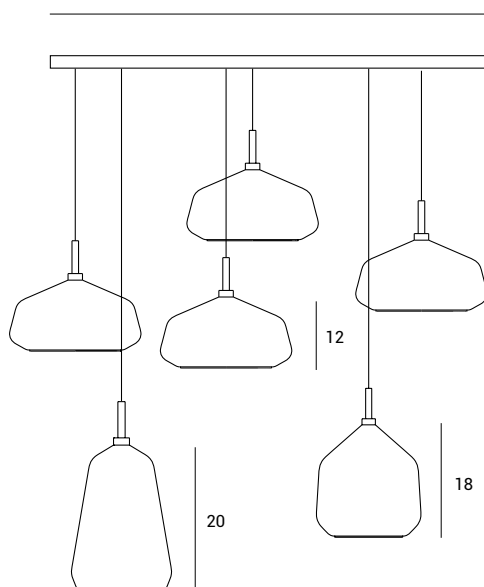

1744.115

60