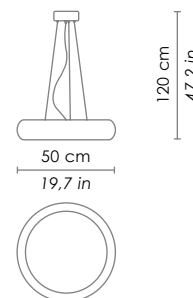

TREVISO

SOSPENSIONE / HANGING

LED IP20

AI LIGTHS
LATTI

Bianco / white

Nero / black

Grigio / grey

CODICE / CODE	COLORE / COLOUR
LD121203B	bianco / white
LD121203N	bianco + nero / white + black
LD121203G	bianco + grigio / white + grey

SPECIFICHE GENERALI / GENERAL SPECIFICATIONS

Tipologia di prodotto / product type

sospensione / hanging

Descrizione / description

corpo in in vetro soffiato triplex opale satinato. Parti metalliche disponibili nelle finiture verniciato bianco, nero e grigio opaco / in satin finish triplex opal blown glass. Metal parts are available in the following finishes: matt white, black or grey painted. **CE** IP20

Disponibile su richiesta / available on request

LED 2700 K - 4000 K
colori su richiesta con quantitativi minimi / colour options on request with minimum quantities

DIMENSIONI / DIMENSIONS

Forma / shape	rotonda / round
Lato / side	500 mm / 19,7 in
Altezza / height	1200 mm / 47,2 in

SPECIFICHE ILLUMINOTECNICHE / LIGHTING SPECIFICATIONS

Tipo di lampada / lamp type	LED SMD
Assorbimento totale / total absorption	25 W
Lumen scheda LED / lumen LED board	2117 lm
Temperatura di colore / colour temperature	3000 K
Indice resa cromatica (IRC) / colour rendering index (CRI)	>80
Durata della lampada / lamp life	minimo garantito 3 anni / minimum 3 years guaranteed

SPECIFICHE ELETTRICHE / ELECTRIC SPECIFICATIONS

Driver	incluso / included
Tensione / voltage	220 - 240 V
Frequenza / frequency	50 - 60 Hz

SPECIFICHE FISICHE / PHYSICAL SPECIFICATIONS

Finiture / finishes	parti metalliche verniciate bianco, nero e grigio opaco / Metal parts are available in the following finishes: matt white, black or grey painted
Diffusore / diffuser	vetro soffiato triplex opale satinato / satin finish triplex opal blown glass
Dissipazione termica / thermal dissipation	passiva / passive