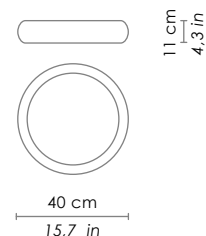

TREVISO

PARETE - SOFFITTO / WALL - CEILING

LED IP44

AI LIGHTS
LATTI

Bianco / white

Nero / black

Grigio / grey

CODICE / CODE	COLORE / COLOUR
LD120103B	bianco / white
LD120103N	bianco + nero / white + black
LD120103G	bianco + grigio / white + grey

SPECIFICHE GENERALI / GENERAL SPECIFICATIONS

Tipologia di prodotto / product type

parete - soffitto / wall - ceiling

Descrizione / description

corpo in vetro soffiato triplex opale satinato. Parti metalliche disponibili nelle finiture verniciato bianco, nero e grigio opaco / in satin finish triplex opal blown glass. Metal parts are available in the following finishes: matt white, black or grey painted. **CE** IP44

Disponibile su richiesta / available on request

LED 2700 K - 4000 K
colori su richiesta con quantitativi minimi / colour options on request with minimum quantities

DIMENSIONI / DIMENSIONS

Forma / shape

rotonda / round

Lato / side

400 mm / 15,7 in

Altezza / height

110 mm / 4,3 in

SPECIFICHE ILLUMINOTECNICHE / LIGHTING SPECIFICATIONS

Tipo di lampada / lamp type

LED SMD

Assorbimento totale / total absorption

16 W

Lumen scheda LED / lumen LED board

1502 lm

Temperatura di colore / colour temperature

3000 K

Indice resa cromatica (IRC) / colour rendering index (CRI)

>80

Durata della lampada / lamp life

minimo garantito 3 anni / minimum 3 years guaranteed

SPECIFICHE ELETTRICHE / ELECTRIC SPECIFICATIONS

Driver

incluso / included

Tensione / voltage

220 - 240 V

Frequenza / frequency

50 - 60 Hz

SPECIFICHE FISICHE / PHYSICAL SPECIFICATIONS

Finiture / finishes

parti metalliche verniciate bianco, nero e grigio opaco / Metal parts are available in the following finishes: matt white, black or grey painted

Diffusore / diffuser

vetro soffiato triplex opale satinato / satin finish triplex opal blown glass

Dissipazione termica / thermal dissipation

passiva / passive