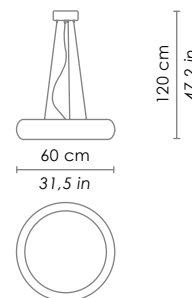

TREVISO

SOSPENSIONE / HANGING

AI LIGHTS
LATTI

LED emergenza / emergency

IP20

Bianco / white

Nero / black

Grigio / grey

CODICE / CODE	COLORE / COLOUR
LD124303B	bianco / white
LD124303N	bianco + nero / white + black
LD124303G	bianco + grigio / white + grey

SPECIFICHE GENERALI / GENERAL SPECIFICATIONS

Tipologia di prodotto / product type	sospensione / hanging
Descrizione / description	corpo in vetro soffiato triplex opale satinato. Parti metalliche disponibili nelle finiture verniciato bianco, nero e grigio opaco / in satin finish triplex opal blown glass. Metal parts are available in the following finishes: matt white, black or grey painted. CE IP20
Disponibile su richiesta / available on request	LED 2700 K - 4000 K colori su richiesta con quantitativi minimi / colour options on request with minimum quantities

DIMENSIONI / DIMENSIONS

Forma / shape	rotonda / round
Lato / side	600 mm / 31,5 in
Altezza / height	1200 mm / 47,2 in

SPECIFICHE ILLUMINOTECNICHE / LIGHTING SPECIFICATIONS

Tipo di lampada / lamp type	LED SMD
Assorbimento totale / total absorption	12 - 41 W
Lumen scheda LED / lumen LED board	760 - 3791 lm
Emergenza / emergency	1 h autonomia / 1h autonomy
Temperatura di colore / colour temperature	3000 K
Indice resa cromatica (IRC) / colour rendering index (CRI)	>80
Durata della lampada / lamp life	minimo garantito 3 anni / minimum 3 years guaranteed

SPECIFICHE ELETTRICHE / ELECTRIC SPECIFICATIONS

Driver	incluso / included
Tensione / voltage	220 - 240 V
Frequenza / frequency	50 - 60 Hz

SPECIFICHE FISICHE / PHYSICAL SPECIFICATIONS

Finiture / finishes	parti metalliche verniciate bianco, nero e grigio opaco / Metal parts are available in the following finishes: matt white, black or grey painted
Diffusore / diffuser	vetro soffiato triplex opale satinato / satin finish triplex opal blown glass
Dissipazione termica / thermal dissipation	passiva / passive