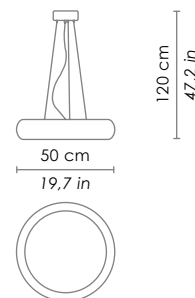

TREVISO

SOSPENSIONE / HANGING

AI LIGHTS
LATTI

LED emergenza / emergency

IP20

Bianco / white

Nero / black

Grigio / grey

CODICE / CODE

COLORE / COLOUR

LD124203B

bianco / white

LD124203N

bianco + nero / white + black

LD124203G

bianco + grigio / white + grey

SPECIFICHE GENERALI / GENERAL SPECIFICATIONS

Tipologia di prodotto / product type

sospensione / hanging

Descrizione / description

corpo in vetro soffiato triplex opale satinato. Parti metalliche disponibili nelle finiture verniciato bianco, nero e grigio opaco / in satin finish triplex opal blown glass. Metal parts are available in the following finishes: matt white, black or grey painted. **CE** IP20

Disponibile su richiesta / available on request

LED 2700 K - 4000 K

colori su richiesta con quantitativi minimi / colour options on request with minimum quantities

DIMENSIONI / DIMENSIONS

Forma / shape

rotonda / round

Lato / side

500 mm / 19,7 in

Altezza / height

1200 mm / 47,2 in

SPECIFICHE ILLUMINOTECNICHE / LIGHTING SPECIFICATIONS

Tipo di lampada / lamp type

LED SMD

Assorbimento totale / total absorption

6 - 25 W

Lumen scheda LED / lumen LED board

470 - 2117 lm

Emergenza / emergency

1 h autonomia / 1h autonomy

Temperatura di colore / colour temperature

3000 K

Indice resa cromatica (IRC) / colour rendering index (CRI)

>80

Durata della lampada / lamp life

minimo garantito 3 anni / minimum 3 years guaranteed

SPECIFICHE ELETTRICHE / ELECTRIC SPECIFICATIONS

Driver

incluso / included

Tensione / voltage

220 - 240 V

Frequenza / frequency

50 - 60 Hz

SPECIFICHE FISICHE / PHYSICAL SPECIFICATIONS

Finiture / finishes

parti metalliche verniciate bianco, nero e grigio opaco / Metal parts are available in the following finishes: matt white, black or grey painted

Diffusore / diffuser

vetro soffiato triplex opale satinato / satin finish triplex opal blown glass

Dissipazione termica / thermal dissipation

passiva / passive