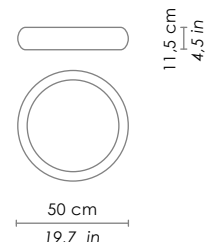

TREVISO

PARETE - SOFFITTO / WALL - CEILING

AI LIGHTS
LATTI

E27 IP44

Bianco / white

Nero / black

Grigio / grey

CODICE / CODE

LL120203B

LL120203N

LL120203G

COLORE / COLOUR

bianco / white

bianco + nero / white + black

bianco + grigio / white + grey

SPECIFICHE GENERALI / GENERAL SPECIFICATIONS

Tipologia di prodotto / product type

parete - soffitto / wall - ceiling

Descrizione / description

corpo in vetro soffiato triplex opale satinato. Parti metalliche disponibili nelle finiture verniciato bianco, nero e grigio opaco / in satin finish triplex opal blown glass. Metal parts are available in the following finishes: matt white, black or grey painted. **CE** IP44

Disponibile su richiesta / available on request

colori su richiesta con quantitativi minimi / colour options on request with minimum quantities

DIMENSIONI / DIMENSIONS

Forma / shape

rotonda / round

Lato / side

500 mm / 19,7 in

Altezza / height

115 mm / 4,5 in

SPECIFICHE ILLUMINOTECNICHE / LIGHTING SPECIFICATIONS

Tipo di lampada / lamp type

E27

Watt max

2 x 42 HS

Durata della lampada / lamp life

minimo garantito 3 anni / minimum 3 years guaranteed

SPECIFICHE ELETTRICHE / ELECTRIC SPECIFICATIONS

Driver

incluso / included

Tensione / voltage

220 - 240 V

Frequenza / frequency

50 - 60 Hz

SPECIFICHE FISICHE / PHYSICAL SPECIFICATIONS

Finiture / finishes

parti metalliche verniciate bianco, nero e grigio opaco / Metal parts are available in the following finishes: matt white, black or grey painted

Diffusore / diffuser

vetro soffiato triplex opale satinato / satin finish triplex opal blown glass

Dissipazione termica / thermal dissipation

passiva / passive