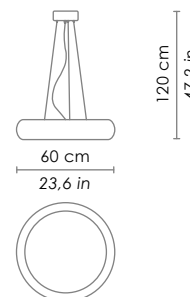

TREVISO

SOSPENSIONE / HANGING

AI LIGTHS
LATTI

LED dimmerabile / dimmable

IP20

Bianco / white

Nero / black

Grigio / grey

CODICE / CODE

LD123303B

LD123303N

LD123303G

COLORE / COLOUR

bianco / white

bianco + nero / white + black

bianco + grigio / white + grey

SPECIFICHE GENERALI / GENERAL SPECIFICATIONS

Tipologia di prodotto / product type

sospensione / hanging

Descrizione / description

corpo in vetro soffiato triplex opale satinato. Parti metalliche disponibili nelle finiture verniciato bianco, nero e grigio opaco / in satin finish triplex opal blown glass. Metal parts are available in the following finishes: matt white, black or grey painted. **CE** IP20

Disponibile su richiesta / available on request

LED 2700 K - 4000 K

colori su richiesta con quantitativi minimi / colour options on request with minimum quantities

DIMENSIONI / DIMENSIONS

Forma / shape

rotonda / round

Lato / side

600 mm / 23,6 in

Altezza / height

1200 mm / 47,2 in

SPECIFICHE ILLUMINOTECNICHE / LIGHTING SPECIFICATIONS

Tipo di lampada / lamp type

LED SMD

Assorbimento totale / total absorption

0 - 41 W

Lumen scheda LED / lumen LED board

0 - 3791 lm

Dimmer

1/10 V

Temperatura di colore / colour temperature

3000 K

Indice resa cromatica (IRC) / colour rendering index (CRI)

>80

Durata della lampada / lamp life

minimo garantito 3 anni / minimum 3 years guaranteed

SPECIFICHE ELETTRICHE / ELECTRIC SPECIFICATIONS

Driver

incluso / included

Tensione / voltage

220 - 240 V

Frequenza / frequency

50 - 60 Hz

SPECIFICHE FISICHE / PHYSICAL SPECIFICATIONS

Finiture / finishes

parti metalliche verniciate bianco, nero e grigio opaco / Metal parts are available in the following finishes: matt white, black or grey painted

Diffusore / diffuser

vetro soffiato triplex opale satinato / satin finish triplex opal blown glass

Dissipazione termica / thermal dissipation

passiva / passive