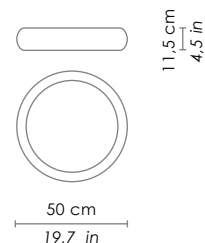

TREVISO

PARETE - SOFFITTO / WALL - CEILING

AI LIGHTS
LATTI

LED dimmerabile / dimmable

IP44

Bianco / white

Nero / black

Grigio / grey

CODICE / CODE	COLORE / COLOUR
LD126203B	bianco / white
LD126203N	bianco + nero / white + black
LD126203G	bianco + grigio / white + grey

SPECIFICHE GENERALI / GENERAL SPECIFICATIONS

Tipologia di prodotto / product type

parete - soffitto / wall - ceiling

Descrizione / description

corpo in vetro soffiato triplex opale satinato. Parti metalliche disponibili nelle finiture verniciato bianco, nero e grigio opaco / in satin finish triplex opal blown glass. Metal parts are available in the following finishes: matt white, black or grey painted. **CE** IP44

Disponibile su richiesta / available on request

LED 2700 K - 4000 K
colori su richiesta con quantitativi minimi / colour options on request with minimum quantities

DIMENSIONI / DIMENSIONS

Forma / shape	rotonda / round
Lato / side	500 mm / 19,7 in
Altezza / height	115 mm / 4,5 in

SPECIFICHE ILLUMINOTECNICHE / LIGHTING SPECIFICATIONS

Tipo di lampada / lamp type	LED SMD
Assorbimento totale / total absorption	0 - 25 W
Lumen scheda LED / lumen LED board	0 - 2117 lm
Dimmer	1/10 V
Temperatura di colore / colour temperature	3000 K
Indice resa cromatica (IRC) / colour rendering index (CRI)	>80
Durata della lampada / lamp life	minimo garantito 3 anni / minimum 3 years guaranteed

SPECIFICHE ELETTRICHE / ELECTRIC SPECIFICATIONS

Driver	incluso / included
Tensione / voltage	220 - 240 V
Frequenza / frequency	50 - 60 Hz

SPECIFICHE FISICHE / PHYSICAL SPECIFICATIONS

Finiture / finishes	parti metalliche verniciate bianco, nero e grigio opaco / Metal parts are available in the following finishes: matt white, black or grey painted
Diffusore / diffuser	vetro soffiato triplex opale satinato / satin finish triplex opal blown glass
Dissipazione termica / thermal dissipation	passiva / passive