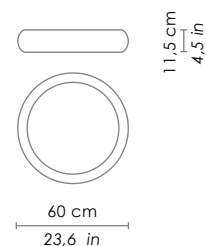

TREVISO

PARETE - SOFFITTO / WALL - CEILING

AI LIGHTS
LATTI

E27 IP44

Bianco / white

Nero / black

Grigio / grey

CODICE / CODE

LL120303B

LL120303N

LL120303G

COLORE / COLOUR

bianco / white

bianco + nero / white + black

bianco + grigio / white + grey

SPECIFICHE GENERALI / GENERAL SPECIFICATIONS

Tipologia di prodotto / product type

parete - soffitto / wall - ceiling

Descrizione / description

corpo in vetro soffiato triplex opale satinato. Parti metalliche disponibili nelle finiture verniciato bianco, nero e grigio opaco / in satin finish triplex opal blown glass. Metal parts are available in the following finishes: matt white, black or grey painted. **CE** IP44

Disponibile su richiesta / available on request

colori su richiesta con quantitativi minimi / colour options on request with minimum quantities

DIMENSIONI / DIMENSIONS

Forma / shape

rotonda / round

Lato / side

600 mm / 23,6 in

Altezza / height

115 mm / 4,5 in

SPECIFICHE ILLUMINOTECNICHE / LIGHTING SPECIFICATIONS

Tipo di lampada / lamp type

E27

Watt max

3 x 42 HS

Durata della lampada / lamp life

minimo garantito 3 anni / minimum 3 years guaranteed

SPECIFICHE ELETTRICHE / ELECTRIC SPECIFICATIONS

Driver

incluso / included

Tensione / voltage

220 - 240 V

Frequenza / frequency

50 - 60 Hz

SPECIFICHE FISICHE / PHYSICAL SPECIFICATIONS

Finiture / finishes

parti metalliche verniciate bianco, nero e grigio opaco / Metal parts are available in the following finishes: matt white, black or grey painted

Diffusore / diffuser

vetro soffiato triplex opale satinato / satin finish triplex opal blown glass

Dissipazione termica / thermal dissipation

passiva / passive