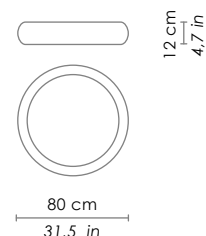

TREVISO

PARETE - SOFFITTO / WALL - CEILING

LED IP20

AI LIGHTS
LATTI

Bianco / white

Nero / black

Grigio / grey

CODICE / CODE	COLORE / COLOUR
LD120403B	bianco / white
LD120403N	bianco + nero / white + black
LD120403G	bianco + grigio / white + grey

SPECIFICHE GENERALI / GENERAL SPECIFICATIONS

Tipologia di prodotto / product type

parete - soffitto / wall - ceiling

Descrizione / description

corpo in vetro soffiato triplex opale satinato. Parti metalliche disponibili nelle finiture verniciato bianco, nero e grigio opaco / in satin finish triplex opal blown glass. Metal parts are available in the following finishes: matt white, black or grey painted. **CE** IP20

Disponibile su richiesta / available on request

LED 2700 K - 4000 K
colori su richiesta con quantitativi minimi / colour options on request with minimum quantities

DIMENSIONI / DIMENSIONS

Forma / shape

rotonda / round

Lato / side

800 mm / 31,5 in

Altezza / height

120 mm / 4,7 in

SPECIFICHE ILLUMINOTECNICHE / LIGHTING SPECIFICATIONS

Tipo di lampada / lamp type

LED SMD

Assorbimento totale / total absorption

74 W

Lumen scheda LED / lumen LED board

7200 lm

Temperatura di colore / colour temperature

3000 K

Indice resa cromatica (IRC) / colour rendering index (CRI)

>80

Durata della lampada / lamp life

minimo garantito 3 anni / minimum 3 years guaranteed

SPECIFICHE ELETTRICHE / ELECTRIC SPECIFICATIONS

Driver

incluso / included

Tensione / voltage

220 - 240 V

Frequenza / frequency

50 - 60 Hz

SPECIFICHE FISICHE / PHYSICAL SPECIFICATIONS

Finiture / finishes

parti metalliche verniciate bianco, nero e grigio opaco / Metal parts are available in the following finishes: matt white, black or grey painted

Diffusore / diffuser

vetro soffiato triplex opale satinato / satin finish triplex opal blown glass

Dissipazione termica / thermal dissipation

passiva / passive