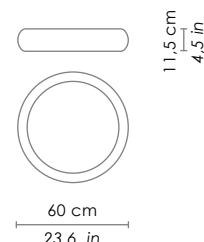

TREVISO

PARETE - SOFFITTO / WALL - CEILING

AI LIGHTS
LATTI

LED dimmerabile / dimmable

IP44

Bianco / white

Nero / black

Grigio / grey

CODICE / CODE

LD126303B

LD126303N

LD126303G

COLORE / COLOUR

bianco / white

bianco + nero / white + black

bianco + grigio / white + grey

SPECIFICHE GENERALI / GENERAL SPECIFICATIONS

Tipologia di prodotto / product type

parete - soffitto / wall - ceiling

Descrizione / description

corpo in vetro soffiato triplex opale satinato. Parti metalliche disponibili nelle finiture verniciato bianco, nero e grigio opaco / in satin finish triplex opal blown glass. Metal parts are available in the following finishes: matt white, black or grey painted. **CE** IP44

Disponibile su richiesta / available on request

LED 2700 K - 4000 K

colori su richiesta con quantitativi minimi / colour options on request with minimum quantities

DIMENSIONI / DIMENSIONS

Forma / shape

rotonda / round

Lato / side

600 mm / 23,6 in

Altezza / height

115 mm / 4,5 in

SPECIFICHE ILLUMINOTECNICHE / LIGHTING SPECIFICATIONS

Tipo di lampada / lamp type

LED SMD

Assorbimento totale / total absorption

0 - 41 W

Lumen scheda LED / lumen LED board

0 - 3791 lm

Dimmer

1/10 V

Temperatura di colore / colour temperature

3000 K

Indice resa cromatica (IRC) / colour rendering index (CRI)

>80

Durata della lampada / lamp life

minimo garantito 3 anni / minimum 3 years guaranteed

SPECIFICHE ELETTRICHE / ELECTRIC SPECIFICATIONS

Driver

incluso / included

Tensione / voltage

220 - 240 V

Frequenza / frequency

50 - 60 Hz

SPECIFICHE FISICHE / PHYSICAL SPECIFICATIONS

Finiture / finishes

parti metalliche verniciate bianco, nero e grigio opaco / Metal parts are available in the following finishes: matt white, black or grey painted

Diffusore / diffuser

vetro soffiato triplex opale satinato / satin finish triplex opal blown glass

Dissipazione termica / thermal dissipation

passiva / passive