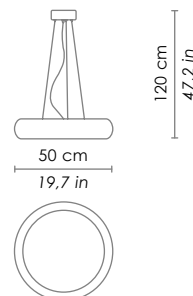

TREVISO

SOSPENSIONE / HANGING

E27 IP20

AI LIGHTS
LATTI

Bianco / white

Nero / black

Grigio / grey

CODICE / CODE	COLORE / COLOUR
LL121203B	bianco / white
LL121203N	bianco + nero / white + black
LL121203G	bianco + grigio / white + grey

SPECIFICHE GENERALI / GENERAL SPECIFICATIONS

Tipologia di prodotto / product type

sospensione / hanging

Descrizione / description

corpo in in vetro soffiato triplex opale satinato. Parti metalliche disponibili nelle finiture verniciato bianco, nero e grigio opaco / in satin finish triplex opal blown glass. Metal parts are available in the following finishes: matt white, black or grey painted. **CE** IP20

Disponibile su richiesta / available on request

colori su richiesta con quantitativi minimi / colour options on request with minimum quantities

DIMENSIONI / DIMENSIONS

Forma / shape

rotonda / round

Lato / side

500 mm / 19,7 in

Altezza / height

1200 mm / 47,2 in

SPECIFICHE ILLUMINOTECNICHE / LIGHTING SPECIFICATIONS

Tipo di lampada / lamp type

E27

Watt max

2 x 42 HS

Durata della lampada / lamp life

minimo garantito 3 anni / minimum 3 years guaranteed

SPECIFICHE ELETTRICHE / ELECTRIC SPECIFICATIONS

Driver

incluso / included

Tensione / voltage

220 - 240 V

Frequenza / frequency

50 - 60 Hz

SPECIFICHE FISICHE / PHYSICAL SPECIFICATIONS

Finiture / finishes

parti metalliche verniciate bianco, nero e grigio opaco / Metal parts are available in the following finishes: matt white, black or grey painted

Diffusore / diffuser

vetro soffiato triplex opale satinato / satin finish triplex opal blown glass

Dissipazione termica / thermal dissipation

passiva / passive