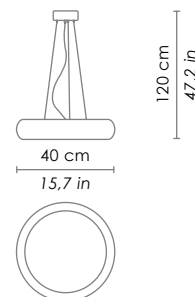

TREVISO

SOSPENSIONE / HANGING

AI LIGHTS
LATTI

LED dimmerabile / dimmable

IP20

Bianco / white

Nero / black

Grigio / grey

CODICE / CODE	COLORE / COLOUR
LD123103B	bianco / white
LD123103N	bianco + nero / white + black
LD123103G	bianco + grigio / white + grey

SPECIFICHE GENERALI / GENERAL SPECIFICATIONS

Tipologia di prodotto / product type

sospensione / hanging

Descrizione / description

corpo in vetro soffiato triplex opale satinato. Parti metalliche disponibili nelle finiture verniciato bianco, nero e grigio opaco / in satin finish triplex opal blown glass. Metal parts are available in the following finishes: matt white, black or grey painted. **CE** IP20

Disponibile su richiesta / available on request

LED 2700 K - 4000 K
colori su richiesta con quantitativi minimi / colour options on request with minimum quantities

DIMENSIONI / DIMENSIONS

Forma / shape

rotonda / round

Lato / side

400 mm / 15,7 in

Altezza / height

1200 mm / 47,2 in

SPECIFICHE ILLUMINOTECNICHE / LIGHTING SPECIFICATIONS

Tipo di lampada / lamp type

LED SMD

Assorbimento totale / total absorption

0 - 16 W

Lumen scheda LED / lumen LED board

0 - 1502 lm

Dimmer

1/10 V

Temperatura di colore / colour temperature

3000 K

Indice resa cromatica (IRC) / colour rendering index (CRI)

>80

Durata della lampada / lamp life

minimo garantito 3 anni / minimum 3 years guaranteed

SPECIFICHE ELETTRICHE / ELECTRIC SPECIFICATIONS

Driver

incluso / included

Tensione / voltage

220 - 240 V

Frequenza / frequency

50 - 60 Hz

SPECIFICHE FISICHE / PHYSICAL SPECIFICATIONS

Finiture / finishes

parti metalliche verniciate bianco, nero e grigio opaco / Metal parts are available in the following finishes: matt white, black or grey painted

Diffusore / diffuser

vetro soffiato triplex opale satinato / satin finish triplex opal blown glass

Dissipazione termica / thermal dissipation

passiva / passive