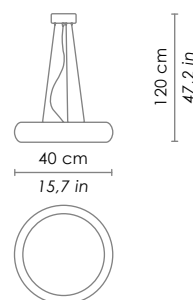

TREVISO

SOSPENSIONE / HANGING

LED IP20

AI LIGHTS
LATTI

Bianco / white

Nero / black

Grigio / grey

CODICE / CODE	COLORE / COLOUR
LD121103B	bianco / white
LD121103N	bianco + nero / white + black
LD121103G	bianco + grigio / white + grey

SPECIFICHE GENERALI / GENERAL SPECIFICATIONS

Tipologia di prodotto / product type

sospensione / hanging

Descrizione / description

corpo in vetro soffiato triplex opale satinato. Parti metalliche disponibili nelle finiture verniciato bianco, nero e grigio opaco / in satin finish triplex opal blown glass. Metal parts are available in the following finishes: matt white, black or grey painted. **CE** IP20

Disponibile su richiesta / available on request

LED 2700 K - 4000 K
colori su richiesta con quantitativi minimi / colour options on request with minimum quantities

DIMENSIONI / DIMENSIONS

Forma / shape	rotonda / round
Lato / side	400 mm / 15,7 in
Altezza / height	1200 mm / 47,2 in

SPECIFICHE ILLUMINOTECNICHE / LIGHTING SPECIFICATIONS

Tipo di lampada / lamp type	LED SMD
Assorbimento totale / total absorption	16 W
Lumen scheda LED / lumen LED board	1502 lm
Temperatura di colore / colour temperature	3000 K
Indice resa cromatica (IRC) / colour rendering index (CRI)	>80
Durata della lampada / lamp life	minimo garantito 3 anni / minimum 3 years guaranteed

SPECIFICHE ELETTRICHE / ELECTRIC SPECIFICATIONS

Driver	incluso / included
Tensione / voltage	220 - 240 V
Frequenza / frequency	50 - 60 Hz

SPECIFICHE FISICHE / PHYSICAL SPECIFICATIONS

Finiture / finishes	parti metalliche verniciate bianco, nero e grigio opaco / Metal parts are available in the following finishes: matt white, black or grey painted
Diffusore / diffuser	vetro soffiato triplex opale satinato / satin finish triplex opal blown glass
Dissipazione termica / thermal dissipation	passiva / passive