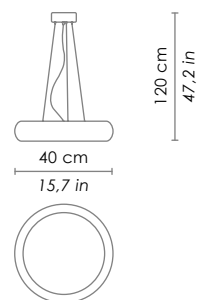

TREVISO

SOSPENSIONE / HANGING

E27 IP20

AI LIGHTS
LATTI

Bianco / white

Nero / black

Grigio / grey

CODICE / CODE	COLORE / COLOUR
LL121103B	bianco / white
LL121103N	bianco + nero / white + black
LL121103G	bianco + grigio / white + grey

SPECIFICHE GENERALI / GENERAL SPECIFICATIONS

Tipologia di prodotto / product type

sospensione / hanging

Descrizione / description

corpo in vetro soffiato triplex opale satinato. Parti metalliche disponibili nelle finiture verniciato bianco, nero e grigio opaco / in satin finish triplex opal blown glass. Metal parts are available in the following finishes: matt white, black or grey painted. **CE** IP20

Disponibile su richiesta / available on request

colori su richiesta con quantitativi minimi / colour options on request with minimum quantities

DIMENSIONI / DIMENSIONS

Forma / shape

rotonda / round

Lato / side

400 mm / 15,7 in

Altezza / height

1200 mm / 47,2 in

SPECIFICHE ILLUMINOTECNICHE / LIGHTING SPECIFICATIONS

Tipo di lampada / lamp type

E27

Watt max

1 x 42 HS

Durata della lampada / lamp life

minimo garantito 3 anni / minimum 3 years guaranteed

SPECIFICHE ELETTRICHE / ELECTRIC SPECIFICATIONS

Driver

incluso / included

Tensione / voltage

220 - 240 V

Frequenza / frequency

50 - 60 Hz

SPECIFICHE FISICHE / PHYSICAL SPECIFICATIONS

Finiture / finishes

parti metalliche verniciate bianco, nero e grigio opaco / Metal parts are available in the following finishes: matt white, black or grey painted

Diffusore / diffuser

vetro soffiato triplex opale satinato / satin finish triplex opal blown glass

Dissipazione termica / thermal dissipation

passiva / passive