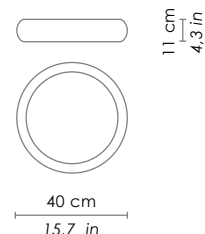

TREVISO

PARETE - SOFFITTO / WALL - CEILING

AI LIGHTS
LATTI

E27 IP44

Bianco / white

Nero / black

Grigio / grey

CODICE / CODE

LL120103B

LL120103N

LL120103G

COLORE / COLOUR

bianco / white

bianco + nero / white + black

bianco + grigio / white + grey

SPECIFICHE GENERALI / GENERAL SPECIFICATIONS

Tipologia di prodotto / product type

parete - soffitto / wall - ceiling

Descrizione / description

corpo in vetro soffiato triplex opale satinato. Parti metalliche disponibili nelle finiture verniciato bianco, nero e grigio opaco / in satin finish triplex opal blown glass. Metal parts are available in the following finishes: matt white, black or grey painted. **CE** IP44

Disponibile su richiesta / available on request

colori su richiesta con quantitativi minimi / colour options on request with minimum quantities

DIMENSIONI / DIMENSIONS

Forma / shape

rotonda / round

Lato / side

400 mm / 15,7 in

Altezza / height

110 mm / 4,3 in

SPECIFICHE ILLUMINOTECNICHE / LIGHTING SPECIFICATIONS

Tipo di lampada / lamp type

E27

Watt max

1 x 42 HS

Durata della lampada / lamp life

minimo garantito 3 anni / minimum 3 years guaranteed

SPECIFICHE ELETTRICHE / ELECTRIC SPECIFICATIONS

Driver

incluso / included

Tensione / voltage

220 - 240 V

Frequenza / frequency

50 - 60 Hz

SPECIFICHE FISICHE / PHYSICAL SPECIFICATIONS

Finiture / finishes

parti metalliche verniciate bianco, nero e grigio opaco / Metal parts are available in the following finishes: matt white, black or grey painted

Diffusore / diffuser

vetro soffiato triplex opale satinato / satin finish triplex opal blown glass

Dissipazione termica / thermal dissipation

passiva / passive