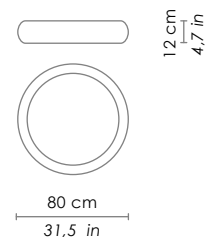

TREVISO

PARETE - SOFFITTO / WALL - CEILING

E27 IP20

AI LIGHTS
LATTI

Bianco / white

Nero / black

Grigio / grey

CODICE / CODE

LL120403B

LL120403N

LL120403G

COLORE / COLOUR

bianco / white

bianco + nero / white + black

bianco + grigio / white + grey

SPECIFICHE GENERALI / GENERAL SPECIFICATIONS

Tipologia di prodotto / product type

parete - soffitto / wall - ceiling

Descrizione / description

corpo in vetro soffiato triplex opale satinato. Parti metalliche disponibili nelle finiture verniciato bianco, nero e grigio opaco / in satin finish triplex opal blown glass. Metal parts are available in the following finishes: matt white, black or grey painted. **CE** IP20

Disponibile su richiesta / available on request

colori su richiesta con quantitativi minimi / colour options on request with minimum quantities

DIMENSIONI / DIMENSIONS

Forma / shape

rotonda / round

Lato / side

800 mm / 31,5 in

Altezza / height

120 mm / 4,7 in

SPECIFICHE ILLUMINOTECNICHE / LIGHTING SPECIFICATIONS

Tipo di lampada / lamp type

E27

Watt max

5 x 52 HS

Durata della lampada / lamp life

minimo garantito 3 anni / minimum 3 years guaranteed

SPECIFICHE ELETTRICHE / ELECTRIC SPECIFICATIONS

Driver

incluso / included

Tensione / voltage

220 - 240 V

Frequenza / frequency

50 - 60 Hz

SPECIFICHE FISICHE / PHYSICAL SPECIFICATIONS

Finiture / finishes

parti metalliche verniciate bianco, nero e grigio opaco / Metal parts are available in the following finishes: matt white, black or grey painted

Diffusore / diffuser

vetro soffiato triplex opale satinato / satin finish triplex opal blown glass

Dissipazione termica / thermal dissipation

passiva / passive