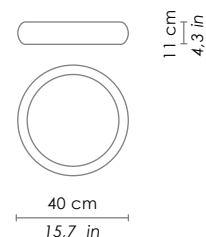

TREVISO

PARETE - SOFFITTO / WALL - CEILING

AI LIGHTS
LATTI

LED dimmerabile / dimmable IP44

Bianco / white

Nero / black

Grigio / grey

CODICE / CODE	COLORE / COLOUR
LD126103B	bianco / white
LD126103N	bianco + nero / white + black
LD126103G	bianco + grigio / white + grey

SPECIFICHE GENERALI / GENERAL SPECIFICATIONS

Tipologia di prodotto / product type

parete - soffitto / wall - ceiling

Descrizione / description

corpo in vetro soffiato triplex opale satinato. Parti metalliche disponibili nelle finiture verniciato bianco, nero e grigio opaco / in satin finish triplex opal blown glass. Metal parts are available in the following finishes: matt white, black or grey painted. **CE** IP44

Disponibile su richiesta / available on request

LED 2700 K - 4000 K
colori su richiesta con quantitativi minimi / colour options on request with minimum quantities

DIMENSIONI / DIMENSIONS

Forma / shape	rotonda / round
Lato / side	400 mm / 15,7 in
Altezza / height	110 mm / 4,3 in

SPECIFICHE ILLUMINOTECNICHE / LIGHTING SPECIFICATIONS

Tipo di lampada / lamp type	LED SMD
Assorbimento totale / total absorption	0 - 16 W
Lumen scheda LED / lumen LED board	0 - 1502 lm
Dimmer	1/10 V
Temperatura di colore / colour temperature	3000 K
Indice resa cromatica (IRC) / colour rendering index (CRI)	>80
Durata della lampada / lamp life	minimo garantito 3 anni / minimum 3 years guaranteed

SPECIFICHE ELETTRICHE / ELECTRIC SPECIFICATIONS

Driver	incluso / included
Tensione / voltage	220 - 240 V
Frequenza / frequency	50 - 60 Hz

SPECIFICHE FISICHE / PHYSICAL SPECIFICATIONS

Finiture / finishes	parti metalliche verniciate bianco, nero e grigio opaco / Metal parts are available in the following finishes: matt white, black or grey painted
Diffusore / diffuser	vetro soffiato triplex opale satinato / satin finish triplex opal blown glass
Dissipazione termica / thermal dissipation	passiva / passive