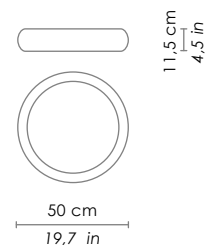

TREVISO

PARETE - SOFFITTO / WALL - CEILING

AI LIGHTS
LATTI

LED emergenza / emergency IP44

Bianco / white

Nero / black

Grigio / grey

CODICE / CODE	COLORE / COLOUR
LD127203B	bianco / white
LD127203N	bianco + nero / white + black
LD127203G	bianco + grigio / white + grey

SPECIFICHE GENERALI / GENERAL SPECIFICATIONS

Tipologia di prodotto / product type

parete - soffitto / wall - ceiling

Descrizione / description

corpo in vetro soffiato triplex opale satinato. Parti metalliche disponibili nelle finiture verniciato bianco, nero e grigio opaco / in satin finish triplex opal blown glass. Metal parts are available in the following finishes: matt white, black or grey painted. **CE** IP44

Disponibile su richiesta / available on request

LED 2700 K - 4000 K
colori su richiesta con quantitativi minimi / colour options on request with minimum quantities

DIMENSIONI / DIMENSIONS

Forma / shape	rotonda / round
Lato / side	500 mm / 19,7 in
Altezza / height	115 mm / 4,5 in

SPECIFICHE ILLUMINOTECNICHE / LIGHTING SPECIFICATIONS

Tipo di lampada / lamp type	LED SMD
Assorbimento totale / total absorption	6 - 25 W
Lumen scheda LED / lumen LED board	470 - 2117 lm
Emergenza / emergency	Autonomia 1 h / 1 h autonomy
Temperatura di colore / colour temperature	3000 K
Indice resa cromatica (IRC) / colour rendering index (CRI)	>80
Durata della lampada / lamp life	minimo garantito 3 anni / minimum 3 years guaranteed

SPECIFICHE ELETTRICHE / ELECTRIC SPECIFICATIONS

Driver	incluso / included
Tensione / voltage	220 - 240 V
Frequenza / frequency	50 - 60 Hz

SPECIFICHE FISICHE / PHYSICAL SPECIFICATIONS

Finiture / finishes	parti metalliche verniciate bianco, nero e grigio opaco / Metal parts are available in the following finishes: matt white, black or grey painted
Diffusore / diffuser	vetro soffiato triplex opale satinato / satin finish triplex opal blown glass
Dissipazione termica / thermal dissipation	passiva / passive