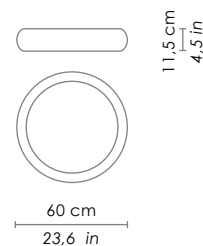

TREVISO

PARETE - SOFFITTO / WALL - CEILING

AI LIGHTS
LATTI

LED emergenza / emergency IP44

Bianco / white

Nero / black

Grigio / grey

CODICE / CODE	COLORE / COLOUR
LD127303B	bianco / white
LD127303N	bianco + nero / white + black
LD127303G	bianco + grigio / white + grey

SPECIFICHE GENERALI / GENERAL SPECIFICATIONS

Tipologia di prodotto / product type

parete - soffitto / wall - ceiling

Descrizione / description

corpo in vetro soffiato triplex opale satinato. Parti metalliche disponibili nelle finiture verniciato bianco, nero e grigio opaco / in satin finish triplex opal blown glass. Metal parts are available in the following finishes: matt white, black or grey painted. **CE** IP44

Disponibile su richiesta / available on request

LED 2700 K - 4000 K
colori su richiesta con quantitativi minimi / colour options on request with minimum quantities

DIMENSIONI / DIMENSIONS

Forma / shape	rotonda / round
Lato / side	600 mm / 23,6 in
Altezza / height	115 mm / 4,5 in

SPECIFICHE ILLUMINOTECNICHE / LIGHTING SPECIFICATIONS

Tipo di lampada / lamp type	LED SMD
Assorbimento totale / total absorption	12 - 41 W
Lumen scheda LED / lumen LED board	760 - 3791 lm
Emergenza / emergency	Autonomia 1 h / 1 h autonomy
Temperatura di colore / colour temperature	3000 K
Indice resa cromatica (IRC) / colour rendering index (CRI)	>80
Durata della lampada / lamp life	minimo garantito 3 anni / minimum 3 years guaranteed

SPECIFICHE ELETTRICHE / ELECTRIC SPECIFICATIONS

Driver	incluso / included
Tensione / voltage	220 - 240 V
Frequenza / frequency	50 - 60 Hz

SPECIFICHE FISICHE / PHYSICAL SPECIFICATIONS

Finiture / finishes	parti metalliche verniciate bianco, nero e grigio opaco / Metal parts are available in the following finishes: matt white, black or grey painted
Diffusore / diffuser	vetro soffiato triplex opale satinato / satin finish triplex opal blown glass
Dissipazione termica / thermal dissipation	passiva / passive