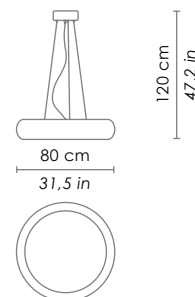

TREVISO

SOSPENSIONE / HANGING

LED IP20

AI LIGHTS
LATTI

Bianco / white

Nero / black

Grigio / grey

CODICE / CODE

LD121403B

LD121403N

LD121403G

COLORE / COLOUR

bianco / white

bianco + nero / white + black

bianco + grigio / white + grey

SPECIFICHE GENERALI / GENERAL SPECIFICATIONS

Tipologia di prodotto / product type

sospensione / hanging

Descrizione / description

corpo in vetro soffiato triplex opale satinato. Parti metalliche disponibili nelle finiture verniciate bianco, nero e grigio opaco / in satin finish triplex opal blown glass. Metal parts are available in the following finishes: matt white, black or grey painted. **CE** IP20

Disponibile su richiesta / available on request

LED 2700 K - 4000 K

colori su richiesta con quantitativi minimi / colour options on request with minimum quantities

DIMENSIONI / DIMENSIONS

Forma / shape

rotonda / round

Lato / side

800 mm / 31,5 in

Altezza / height

1200 mm / 47,2 in

SPECIFICHE ILLUMINOTECNICHE / LIGHTING SPECIFICATIONS

Tipo di lampada / lamp type

LED SMD

Assorbimento totale / total absorption

74 W

Lumen scheda LED / lumen LED board

7200 lm

Temperatura di colore / colour temperature

3000 K

Indice resa cromatica (IRC) / colour rendering index (CRI)

>80

Durata della lampada / lamp life

minimo garantito 3 anni / minimum 3 years guaranteed

SPECIFICHE ELETTRICHE / ELECTRIC SPECIFICATIONS

Driver

incluso / included

Tensione / voltage

220 - 240 V

Frequenza / frequency

50 - 60 Hz

SPECIFICHE FISICHE / PHYSICAL SPECIFICATIONS

Finiture / finishes

parti metalliche verniciate bianco, nero e grigio opaco / Metal parts are available in the following finishes: matt white, black or grey painted

Diffusore / diffuser

vetro soffiato triplex opale satinato / satin finish triplex opal blown glass

Dissipazione termica / thermal dissipation

passiva / passive