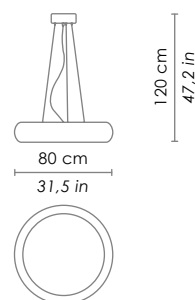

TREVISO

SOSPENSIONE / HANGING

E27 IP20

AI LIGHTS
LATTI

Bianco / white

Nero / black

Grigio / grey

CODICE / CODE

LL121403B

LL121403N

LL121403G

COLORE / COLOUR

bianco / white

bianco + nero / white + black

bianco + grigio / white + grey

SPECIFICHE GENERALI / GENERAL SPECIFICATIONS

Tipologia di prodotto / product type

sospensione / hanging

Descrizione / description

corpo in vetro soffiato triplex opale satinato. Parti metalliche disponibili nelle finiture verniciate bianco, nero e grigio opaco / in satin finish triplex opal blown glass. Metal parts are available in the following finishes: matt white, black or grey painted. **CE** IP20

Disponibile su richiesta / available on request

colori su richiesta con quantitativi minimi / colour options on request with minimum quantities

DIMENSIONI / DIMENSIONS

Forma / shape

rotonda / round

Lato / side

800 mm / 31,5 in

Altezza / height

1200 mm / 47,2 in

SPECIFICHE ILLUMINOTECNICHE / LIGHTING SPECIFICATIONS

Tipo di lampada / lamp type

E27

Watt max

5 x 52 HS

Durata della lampada / lamp life

minimo garantito 3 anni / minimum 3 years guaranteed

SPECIFICHE ELETTRICHE / ELECTRIC SPECIFICATIONS

Driver

incluso / included

Tensione / voltage

220 - 240 V

Frequenza / frequency

50 - 60 Hz

SPECIFICHE FISICHE / PHYSICAL SPECIFICATIONS

Finiture / finishes

parti metalliche verniciate bianco, nero e grigio opaco / Metal parts are available in the following finishes: matt white, black or grey painted

Diffusore / diffuser

vetro soffiato triplex opale satinato / satin finish triplex opal blown glass

Dissipazione termica / thermal dissipation

passiva / passive