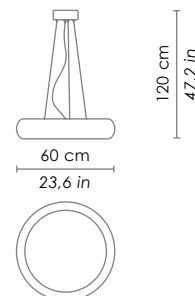

TREVISO

SOSPENSIONE / HANGING

E27 IP20

AI LIGHTS
LATTI

Bianco / white

Nero / black

Grigio / grey

CODICE / CODE	COLORE / COLOUR
LL121303B	bianco / white
LL121303N	bianco + nero / white + black
LL121303G	bianco + grigio / white + grey

SPECIFICHE GENERALI / GENERAL SPECIFICATIONS

Tipologia di prodotto / product type

sospensione / hanging

Descrizione / description

corpo in vetro soffiato triplex opale satinato. Parti metalliche disponibili nelle finiture verniciate bianco, nero e grigio opaco / in satin finish triplex opal blown glass. Metal parts are available in the following finishes: matt white, black or grey painted. **CE** IP20

Disponibile su richiesta / available on request

colori su richiesta con quantitativi minimi / colour options on request with minimum quantities

DIMENSIONI / DIMENSIONS

Forma / shape

rotonda / round

Lato / side

600 mm / 23,6 in

Altezza / height

1200 mm / 47,2 in

SPECIFICHE ILLUMINOTECNICHE / LIGHTING SPECIFICATIONS

Tipo di lampada / lamp type

E27

Watt max

3 x 42 HS

Durata della lampada / lamp life

minimo garantito 3 anni / minimum 3 years guaranteed

SPECIFICHE ELETTRICHE / ELECTRIC SPECIFICATIONS

Driver

incluso / included

Tensione / voltage

220 - 240 V

Frequenza / frequency

50 - 60 Hz

SPECIFICHE FISICHE / PHYSICAL SPECIFICATIONS

Finiture / finishes

parti metalliche verniciate bianco, nero e grigio opaco / Metal parts are available in the following finishes: matt white, black or grey painted

Diffusore / diffuser

vetro soffiato triplex opale satinato / satin finish triplex opal blown glass

Dissipazione termica / thermal dissipation

passiva / passive