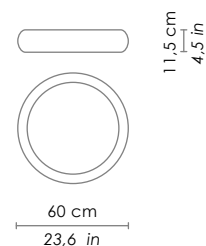

TREVISO

PARETE - SOFFITTO / WALL - CEILING

LED IP44

AI LIGHTS
LATTI

Bianco / white

Nero / black

Grigio / grey

CODICE / CODE	COLORE / COLOUR
LD120303B	bianco / white
LD120303N	bianco + nero / white + black
LD120303G	bianco + grigio / white + grey

SPECIFICHE GENERALI / GENERAL SPECIFICATIONS

Tipologia di prodotto / product type

parete - soffitto / wall - ceiling

Descrizione / description

corpo in vetro soffiato triplex opale satinato. Parti metalliche disponibili nelle finiture verniciato bianco, nero e grigio opaco / in satin finish triplex opal blown glass. Metal parts are available in the following finishes: matt white, black or grey painted. **CE** IP44

Disponibile su richiesta / available on request

LED 2700 K - 4000 K
colori su richiesta con quantitativi minimi / colour options on request with minimum quantities

DIMENSIONI / DIMENSIONS

Forma / shape

rotonda / round

Lato / side

600 mm / 23,6 in

Altezza / height

115 mm / 4,5 in

SPECIFICHE ILLUMINOTECNICHE / LIGHTING SPECIFICATIONS

Tipo di lampada / lamp type

LED SMD

Assorbimento totale / total absorption

41 W

Lumen scheda LED / lumen LED board

3791 lm

Temperatura di colore / colour temperature

3000 K

Indice resa cromatica (IRC) / colour rendering index (CRI)

>80

Durata della lampada / lamp life

minimo garantito 3 anni / minimum 3 years guaranteed

SPECIFICHE ELETTRICHE / ELECTRIC SPECIFICATIONS

Driver

incluso / included

Tensione / voltage

220 - 240 V

Frequenza / frequency

50 - 60 Hz

SPECIFICHE FISICHE / PHYSICAL SPECIFICATIONS

Finiture / finishes

parti metalliche verniciate bianco, nero e grigio opaco / Metal parts are available in the following finishes: matt white, black or grey painted

Diffusore / diffuser

vetro soffiato triplex opale satinato / satin finish triplex opal blown glass

Dissipazione termica / thermal dissipation

passiva / passive