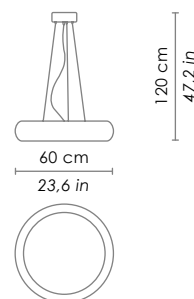

TREVISO

SOSPENSIONE / HANGING

LED IP20

AI LIGTHS
LATTI

Bianco / white

Nero / black

Grigio / grey

CODICE / CODE	COLORE / COLOUR
LD121303B	bianco / white
LD121303N	bianco + nero / white + black
LD121303G	bianco + grigio / white + grey

SPECIFICHE GENERALI / GENERAL SPECIFICATIONS

Tipologia di prodotto / product type

sospensione / hanging

Descrizione / description

corpo in vetro soffiato triplex opale satinato. Parti metalliche disponibili nelle finiture verniciato bianco, nero e grigio opaco / in satin finish triplex opal blown glass. Metal parts are available in the following finishes: matt white, black or grey painted. **CE** IP20

Disponibile su richiesta / available on request

LED 2700 K - 4000 K
colori su richiesta con quantitativi minimi / colour options on request with minimum quantities

DIMENSIONI / DIMENSIONS

Forma / shape	rotonda / round
Lato / side	600 mm / 23,6 in
Altezza / height	1200 mm / 47,2 in

SPECIFICHE ILLUMINOTECNICHE / LIGHTING SPECIFICATIONS

Tipo di lampada / lamp type	LED SMD
Assorbimento totale / total absorption	41 W
Lumen scheda LED / lumen LED board	3791 lm
Temperatura di colore / colour temperature	3000 K
Indice resa cromatica (IRC) / colour rendering index (CRI)	>80
Durata della lampada / lamp life	minimo garantito 3 anni / minimum 3 years guaranteed

SPECIFICHE ELETTRICHE / ELECTRIC SPECIFICATIONS

Driver	incluso / included
Tensione / voltage	220 - 240 V
Frequenza / frequency	50 - 60 Hz

SPECIFICHE FISICHE / PHYSICAL SPECIFICATIONS

Finiture / finishes	parti metalliche verniciate bianco, nero e grigio opaco / Metal parts are available in the following finishes: matt white, black or grey painted
Diffusore / diffuser	vetro soffiato triplex opale satinato / satin finish triplex opal blown glass
Dissipazione termica / thermal dissipation	passiva / passive