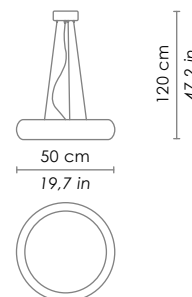

TREVISO

SOSPENSIONE / HANGING

LED dimmerabile / dimmable

IP20

AI LIGTHS
LATTI

Bianco / white

Nero / black

Grigio / grey

CODICE / CODE

COLORE / COLOUR

LD123203B

bianco / white

LD123203N

bianco + nero / white + black

LD123203G

bianco + grigio / white + grey

SPECIFICHE GENERALI / GENERAL SPECIFICATIONS

Tipologia di prodotto / product type

sospensione / hanging

Descrizione / description

corpo in vetro soffiato triplex opale satinato. Parti metalliche disponibili nelle finiture verniciato bianco, nero e grigio opaco / in satin finish triplex opal blown glass. Metal parts are available in the following finishes: matt white, black or grey painted. **CE** IP20

Disponibile su richiesta / available on request

LED 2700 K - 4000 K
colori su richiesta con quantitativi minimi / colour options on request with minimum quantities

DIMENSIONI / DIMENSIONS

Forma / shape

rotonda / round

Lato / side

500 mm / 19,7 in

Altezza / height

1200 mm / 47,2 in

SPECIFICHE ILLUMINOTECNICHE / LIGHTING SPECIFICATIONS

Tipo di lampada / lamp type

LED SMD

Assorbimento totale / total absorption

0 - 25 W

Lumen scheda LED / lumen LED board

0 - 2117 lm

Dimmer

1/10 V

Temperatura di colore / colour temperature

3000 K

Indice resa cromatica (IRC) / colour rendering index (CRI)

>80

Durata della lampada / lamp life

minimo garantito 3 anni / minimum 3 years guaranteed

SPECIFICHE ELETTRICHE / ELECTRIC SPECIFICATIONS

Driver

incluso / included

Tensione / voltage

220 - 240 V

Frequenza / frequency

50 - 60 Hz

SPECIFICHE FISICHE / PHYSICAL SPECIFICATIONS

Finiture / finishes

parti metalliche verniciate bianco, nero e grigio opaco / Metal parts are available in the following finishes: matt white, black or grey painted

Diffusore / diffuser

vetro soffiato triplex opale satinato / satin finish triplex opal blown glass

Dissipazione termica / thermal dissipation

passiva / passive