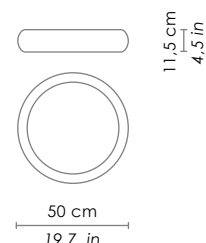

TREVISO

PARETE - SOFFITTO / WALL - CEILING

LED IP44

AI LIGHTS
LATTI

Bianco / white

Nero / black

Grigio / grey

CODICE / CODE	COLORE / COLOUR
LD120203B	bianco / white
LD120203N	bianco + nero / white + black
LD120203G	bianco + grigio / white + grey

SPECIFICHE GENERALI / GENERAL SPECIFICATIONS

Tipologia di prodotto / product type

parete - soffitto / wall - ceiling

Descrizione / description

corpo in vetro soffiato triplex opale satinato. Parti metalliche disponibili nelle finiture verniciato bianco, nero e grigio opaco / in satin finish triplex opal blown glass. Metal parts are available in the following finishes: matt white, black or grey painted. **CE** IP44

Disponibile su richiesta / available on request

LED 2700 K - 4000 K
colori su richiesta con quantitativi minimi / colour options on request with minimum quantities

DIMENSIONI / DIMENSIONS

Forma / shape

rotonda / round

Lato / side

500 mm / 19,7 in

Altezza / height

115 mm / 4,5 in

SPECIFICHE ILLUMINOTECNICHE / LIGHTING SPECIFICATIONS

Tipo di lampada / lamp type

LED SMD

Assorbimento totale / total absorption

25 W

Lumen scheda LED / lumen LED board

2117 lm

Temperatura di colore / colour temperature

3000 K

Indice resa cromatica (IRC) / colour rendering index (CRI)

>80

Durata della lampada / lamp life

minimo garantito 3 anni / minimum 3 years guaranteed

SPECIFICHE ELETTRICHE / ELECTRIC SPECIFICATIONS

Driver

incluso / included

Tensione / voltage

220 - 240 V

Frequenza / frequency

50 - 60 Hz

SPECIFICHE FISICHE / PHYSICAL SPECIFICATIONS

Finiture / finishes

parti metalliche verniciate bianco, nero e grigio opaco / Metal parts are available in the following finishes: matt white, black or grey painted

Diffusore / diffuser

vetro soffiato triplex opale satinato / satin finish triplex opal blown glass

Dissipazione termica / thermal dissipation

passiva / passive