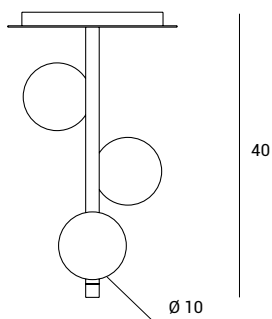

Source

G9

Power

3 x max 40w

Type

Led - Fluorescent - Halogen