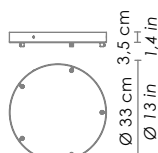

LGR0025 grigio / grey
LGR0035 bianco / white