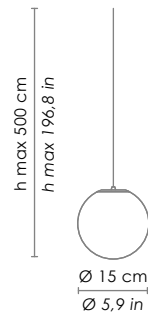

PALLINA

SOSPENSIONE / HANGING

HALO IP20

AI LIGHTS
LATTI

CODICE / CODE

LL9918

COLORE BASE / BASE COLOUR

cromo / chrome

SPECIFICHE GENERALI / GENERAL SPECIFICATIONS

Tipologia di prodotto / product type

elemento componibile - gruppo luce / modular element - lamp component kit

Descrizione / description

vetro soffiato triplex opale satinato con fonte luminosa a LED. Parti metalliche cromate / satin finish triplex opal blown glass with a LED light source. Chrome metal parts **CE** IP20

DIMENSIONI / DIMENSIONS

Forma / shape

rotonda / round

Lato / side

150 mm / 5,9 in

Altezza max / max height

5000 mm / 196,8 in

SPECIFICHE ILLUMINOTECNICHE / LIGHTING SPECIFICATIONS

Tipo di lampada / lamp type

G9

Potenza massima / watt max

1 x 33 HS

Durata della lampada / lamp life

minimo garantito 3 anni / minimum 3 years guaranteed

SPECIFICHE ELETTRICHE / ELECTRIC SPECIFICATIONS

Driver

incluso / included

Tensione / voltage

220 - 240 V

Frequenza / frequency

50 - 60 Hz

SPECIFICHE FISICHE / PHYSICAL SPECIFICATIONS

Finiture / finishes

parti metalliche cromate / chrome metal parts

Diffusore / diffuser

vetro soffiato triplex opale satinato / satin finish triplex opal blown glass

Dissipazione termica / thermal dissipation

passiva / passive