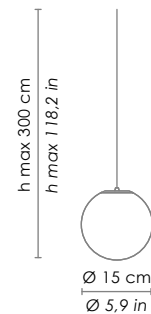

PALLINA

SOSPENSIONE / HANGING

HALO IP20

AI LIGHTS
LATTI

CODICE / CODE

LL9917

COLORE BASE / BASE COLOUR

cromo / chrome

SPECIFICHE GENERALI / GENERAL SPECIFICATIONS

Tipologia di prodotto / product type

elemento componibile - gruppo luce / modular element - lamp component kit

Descrizione / description

vetro soffiato triplex opale satinato con fonte luminosa a LED. Parti metalliche cromate / satin finish triplex opal blown glass with a LED light source. Chrome metal parts **CE** IP20

DIMENSIONI / DIMENSIONS

Forma / shape

rotonda / round

Lato / side

150 mm / 5,9 in

Altezza max / max height

3000 mm / 118,2 in

SPECIFICHE ILLUMINOTECNICHE / LIGHTING SPECIFICATIONS

Tipo di lampada / lamp type

G9

Potenza massima / watt max

1 x 33 HS

Durata della lampada / lamp life

minimo garantito 3 anni / minimum 3 years guaranteed

SPECIFICHE ELETTRICHE / ELECTRIC SPECIFICATIONS

Driver

incluso / included

Tensione / voltage

220 - 240 V

Frequenza / frequency

50 - 60 Hz

SPECIFICHE FISICHE / PHYSICAL SPECIFICATIONS

Finiture / finishes

parti metalliche cromate / chrome metal parts

Diffusore / diffuser

vetro soffiato triplex opale satinato / satin finish triplex opal blown glass

Dissipazione termica / thermal dissipation

passiva / passive