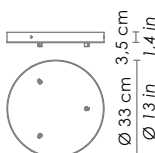

LGR0023 grigio / grey
LGR0033 bianco / white

Rosone per sospensione 3
luci / canopy for hanging
lamp 3 lights