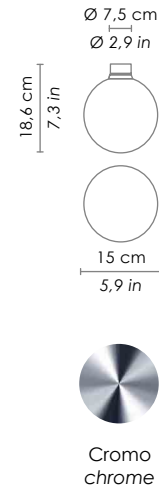

PALLINA

PARETE - SOFFITTO / WALL - CEILING

LED IP20

AI LIGHTS
LATTI

CODICE / CODE

LD9917C3

COLORE BASE / BASE COLOUR

cromo / chrome

SPECIFICHE GENERALI / GENERAL SPECIFICATIONS

Tipologia di prodotto / product type

parete - soffitto / wall - ceiling

Descrizione / description

vetro soffiato triplex opale satinato con fonte luminosa a LED. Parti metalliche cromate / satin finish triplex opal blown glass with a LED light source. Chrome metal parts IP20

DIMENSIONI / DIMENSIONS

Forma / shape

rotonda / round

Lato / side

150 mm / 5,9 in

Altezza / height

186 mm / 7,3 in

SPECIFICHE ILLUMINOTECNICHE / LIGHTING SPECIFICATIONS

Tipo di lampada / lamp type

LED SMD

Assorbimento totale / total absorption

4 W

Lumen lampada / lumen lamp

320 lm

Temperatura di colore / colour temperature

3000 K

Indice resa cromatica (IRC) / colour rendering index (CRI)

>80

Durata della lampada / lamp life

minimo garantito 3 anni / minimum 3 years guaranteed

SPECIFICHE ELETTRICHE / ELECTRIC SPECIFICATIONS

Driver

incluso / included

Tensione / voltage

220 - 240 V

Frequenza / frequency

50 - 60 Hz

SPECIFICHE FISICHE / PHYSICAL SPECIFICATIONS

Finiture / finishes

parti metalliche cromate / chrome metal parts

Diffusore / diffuser

vetro soffiato triplex opale satinato / satin finish triplex opal blown glass

Dissipazione termica / thermal dissipation

passiva / passive