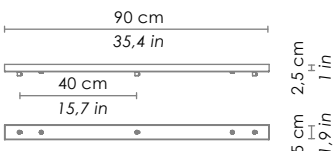

Rosone per sospensione 5
luci / canopy for hanging
lamp 5 lights

**Esempio installazione
rosone rotondo (vetri
con cavo min. 3 m) /
example of installation
with round canopy (glass
with cable min. 118.1 in)**

LGR0043 grigio / grey
LGR0053 bianco / white

Rosone per sospensione 3 luci /
canopy for hanging lamp 3 lights