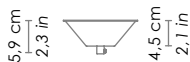

LGR0006 grigio / grey
LGR0016 bianco / white

Rosone per sospensione 1 luce /
canopy for hanging lamp 1 light