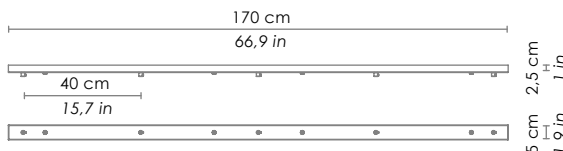

LGR0045 grigio / grey
LGR0055 bianco / white

Rosone per sospensione 5 luci /
canopy for hanging lamp 5 lights