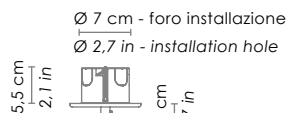

PALLINA

ROSONI PER SOSPENSIONE / CANOPIES FOR HANGING LAMP

AI LIGHTS
LATTI

Rosone per sospensione 1 luce /
canopy for hanging lamp 1 light

Rosone per sospensione 1 luce /
canopy for hanging lamp 1 light

Rosone a incasso per sospensione 1 luce -
installazione su cartongesso /
recessed canopy for hanging lamp 1 light -
installation on plasterboard