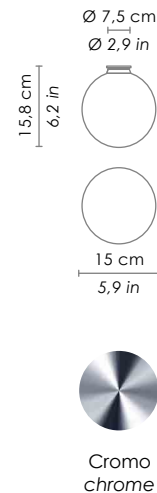

CODICE / CODE

LD9916C3

COLORE BASE / BASE COLOUR

cromo / chrome

SPECIFICHE GENERALI / GENERAL SPECIFICATIONS

Tipologia di prodotto / product type

incasso / recessed

Descrizione / description

Versione con IP44 / IP44 version

DIMENSIONI / DIMENSIONS

Forma / shape

rotonda / round

Lato / side

150 mm / 5,9 in

Altezza / height

158 mm / 6,2 in

DIMENSIONI / DIMENSIONS

Forma / shape

rotonda / round

Lato / side

150 mm / 5,9 in

Altezza / height

186 mm / 7,3 in

SPECIFICHE ILLUMINOTECNICHE / LIGHTING SPECIFICATIONS

DIMENSIONI / DIMENSIONS

Forma / shape

rotonda / round

Lato / side

150 mm / 5,9 in

Altezza max / max height

1300 mm / 51,2 in

SPECIFICHE ILLUMINOTECNICHE / LIGHTING SPECIFICATIONS