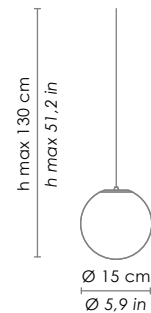

PALLINA

SOSPENSIONE / HANGING

HALO IP20

AI LIGHTS
LATTI

CODICE / CODE

LL9916

COLORE BASE / BASE COLOUR

cromo / chrome

SPECIFICHE GENERALI / GENERAL SPECIFICATIONS

Tipologia di prodotto / product type

elemento componibile - gruppo luce / modular element - lamp component kit

Descrizione / description

vetro soffiato triplex opale satinato con fonte luminosa a LED. Parti metalliche cromate / satin finish triplex opal blown glass with a LED light source. Chrome metal parts **CE** IP20

DIMENSIONI / DIMENSIONS

Forma / shape

rotonda / round

Lato / side

150 mm / 5,9 in

Altezza max / max height

1300 mm / 51,2 in

SPECIFICHE ILLUMINOTECNICHE / LIGHTING SPECIFICATIONS

Tipo di lampada / lamp type

G9

Potenza massima / watt max

1 x 33 HS

Durata della lampada / lamp life

minimo garantito 3 anni / minimum 3 years guaranteed

SPECIFICHE ELETTRICHE / ELECTRIC SPECIFICATIONS

Driver

incluso / included

Tensione / voltage

220 - 240 V

Frequenza / frequency

50 - 60 Hz

SPECIFICHE FISICHE / PHYSICAL SPECIFICATIONS

Finiture / finishes

parti metalliche cromate / chrome metal parts

Diffusore / diffuser

vetro soffiato triplex opale satinato / satin finish triplex opal blown glass

Dissipazione termica / thermal dissipation

passiva / passive