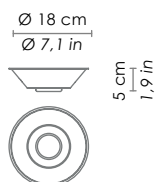

∞ → (...)

LGR0004 grigio / grey
LGR0014 bianco / white

Rosone per sospensione 2 luci con 2 ganci /
canopy for hanging lamp 2 lights with 2 hooks

LGR0005 grigio / grey
LGR0015 bianco / white

Rosone per sospensione 5 luci con 5 ganci /
canopy for hanging lamp 5 lights with 5 hooks

LGR0003 grigio / grey
LGR0013 bianco / white

Rosone per sospensione 3 luci con 3 ganci /
canopy for hanging lamp 3 lights with 3 hooks

LGR0008 grigio / grey
LGR0018 bianco / white

Rosone per sospensione 8 luci con 8 ganci /
canopy for hanging lamp 8 lights with 8 hooks