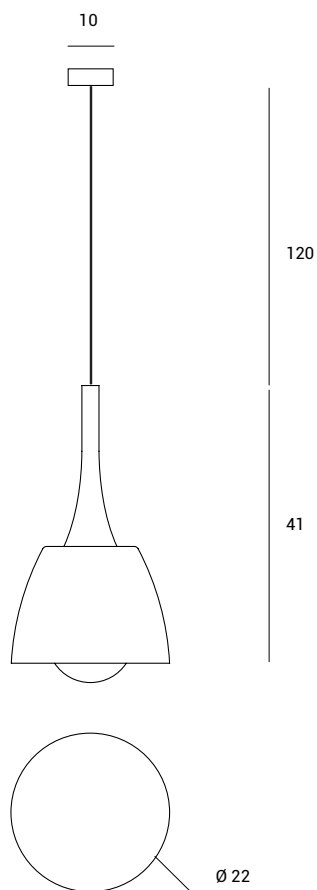

Lampada a sospensione
 caratterizzata
 da una parte centrale
 in legno tornito
 e paralume in metallo
 verniciato di colore bianco.
 Il cavo elettrico di cm 120
 è rivestito in PVC bianco.

Pendant light with a
 turned wood central detail
 and a white painted metal shade.
 White finish PVC cable cm 120.

Source

E27

Power

1 x max 40w

Type

Led - Fluorescent - Halogen

MADAMA

1711.92