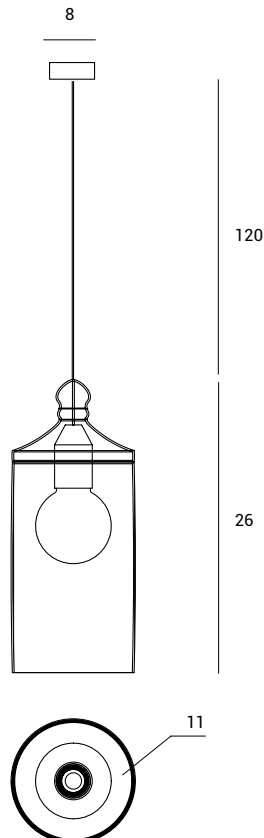

Sospensione con diffusore
in vetro fumé grigio.
Cavo elettrico rivestito
con guaina in tessuto nero
di cm 120.
Rosone verniciato nero
diametro cm 8.

Pendant light with smoke grey diffuser.
120 cm black fabric-covered
power cable.
Black painted canopy,
diameter 8 cm.

EBE

DESIGN BY :
DAVIDE NEGRI

1744.13

Source

E27

Power

1 x max 40w

Type