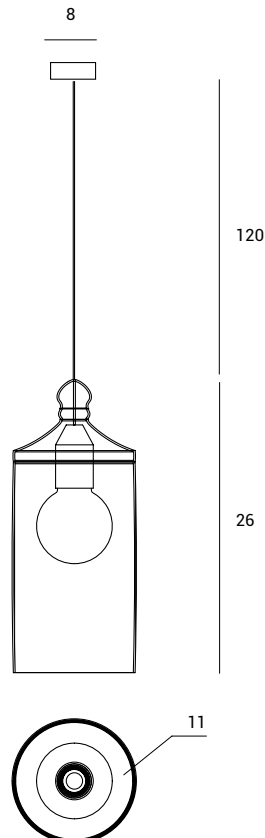

Sospensione con diffusore
in vetro trasparente.
Cavo elettrico rivestito
con guaina in tessuto nero
di cm 120.
Rosone verniciato nero
diametro cm 8.

Pendant light with clear diffuser.
120 cm black fabric-covered
power cable.
Black painted canopy,
diameter 8 cm.

EBE

DESIGN BY :
DAVIDE NEGRI

1744.12

Source

E27

Power

1 x max 40w

Type