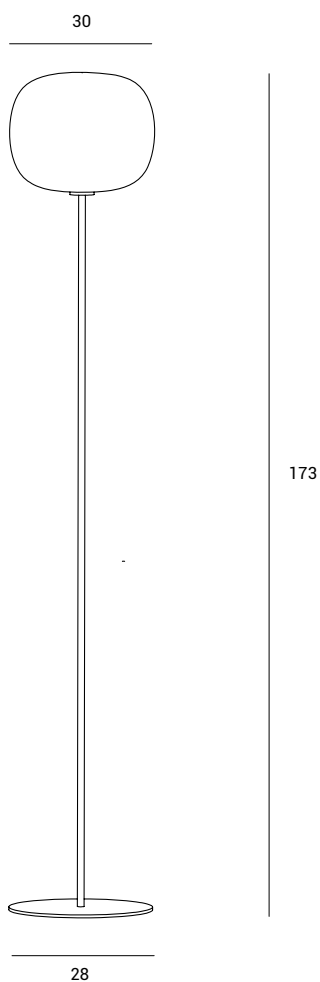

Lampada da terra
in metallo verniciato nero.
Diffusore in vetro soffiato bianco opale.
Cavo di alimentazione trasparente.
Dotata di dimmer a piede.

Floor lamp with black finish body.
Opal white blown glass diffuser.
Clear cable.
Equipped with foot-operated
dimmer switch.

BOMBO

DESIGN BY :
DAVIDE NEGRI

1744.37

Source

E27

Power

1 x max 40w

Type